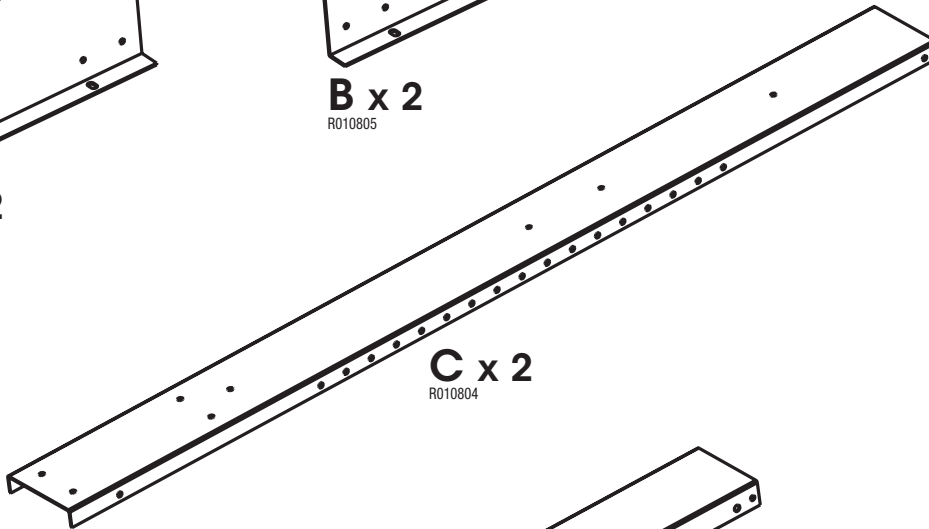

Assembly Instructions

Easy Flow Gravity Hopper Rack
Model No. 31625RACK

Instrucciones de ensamblaje
Modelo 31625RACK

Instructions d'assemblage
Modèle 31625RACK

PARTS:
PARTES:
PIÈCES:

A x 2
R010806

B x 2
R010805